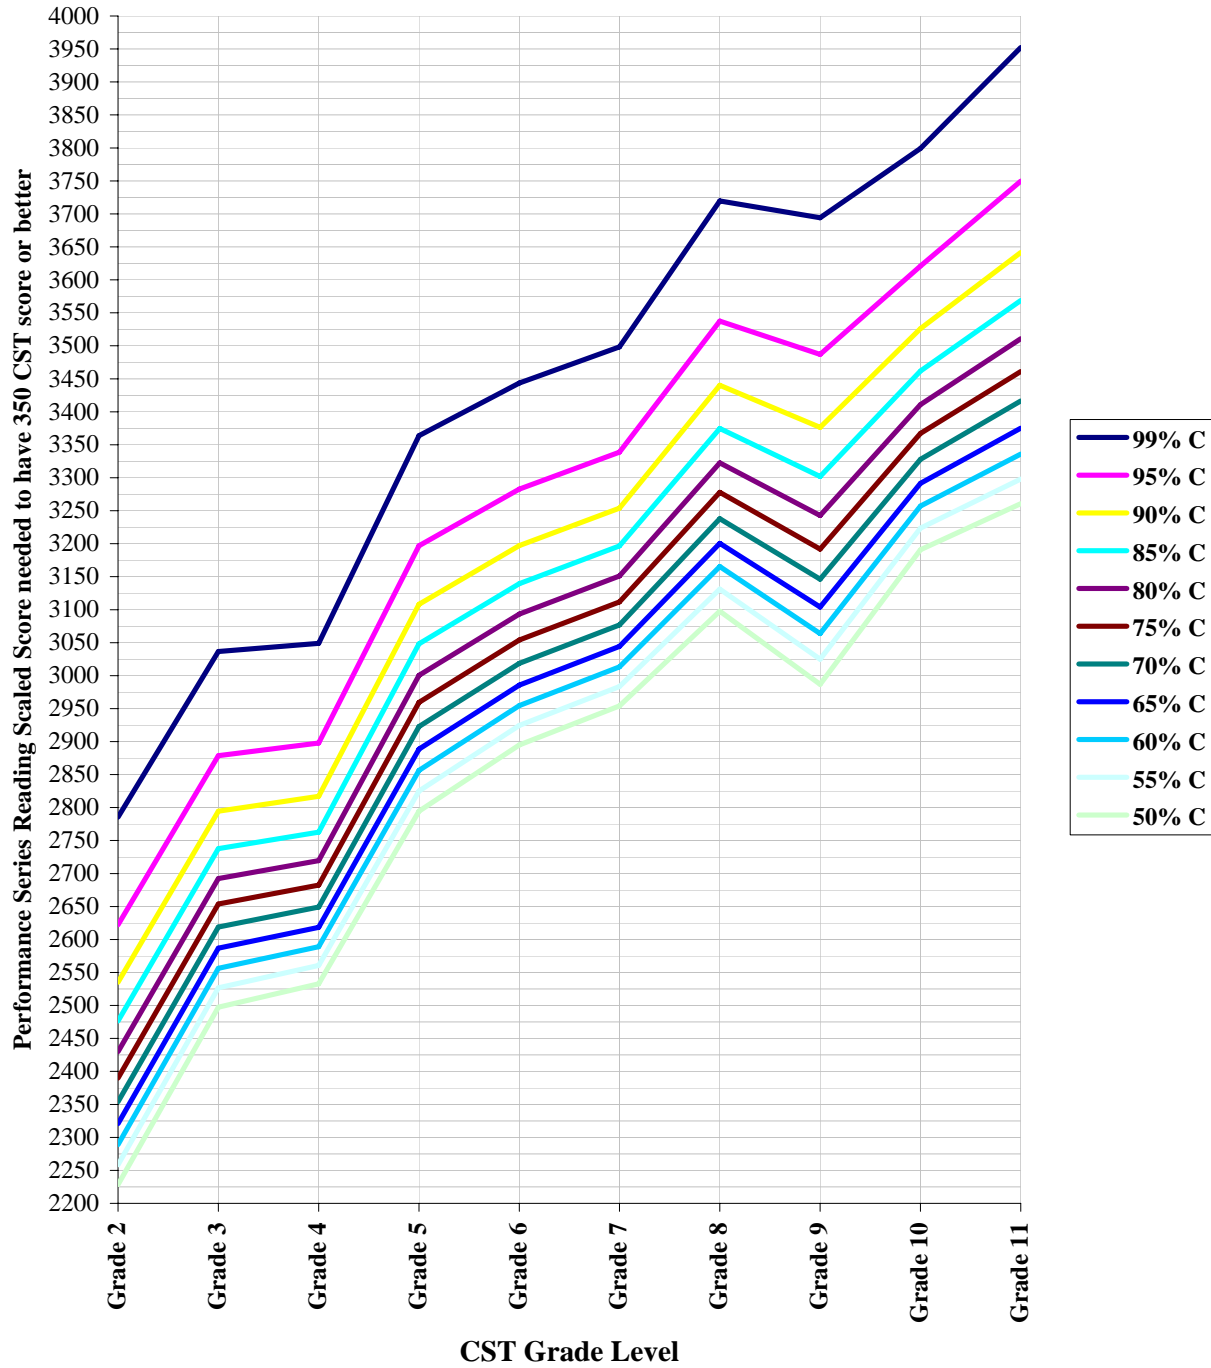

English-Language Arts

ELA	99% C	95% C	90% C	85% C	80% C	75% C	70% C	65% C	60% C	55% C	50% C
Grade 2	2785	2622	2535	2477	2430	2390	2354	2321	2289	2259	2228
Grade 3	3037	2879	2794	2738	2693	2654	2619	2587	2556	2527	2497
Grade 4	3049	2898	2817	2763	2720	2683	2649	2618	2589	2561	2533
Grade 5	3364	3197	3108	3048	3000	2960	2923	2889	2856	2825	2794

Grade 6	3444	3283	3197	3139	3093	3054	3019	2986	2955	2924	2895
Grade 7	3498	3339	3254	3197	3151	3112	3077	3044	3013	2983	2954
Grade 8	3719	3537	3440	3375	3323	3278	3238	3201	3165	3131	3098
Grade 9	3694	3487	3376	3302	3243	3192	3146	3104	3064	3025	2987
Grade 10	3799	3621	3526	3462	3411	3367	3328	3292	3257	3224	3191
Grade 11	3952	3750	3642	3569	3511	3461	3417	3375	3336	3298	3261